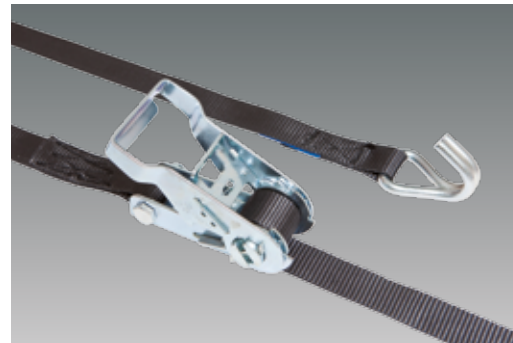

BEFESTIGUNGSGURTE € 53,-
93199384

- Mit den 4-Punkt-Ladegurten können Sie schwere oder sperrige Güter sicher befestigen